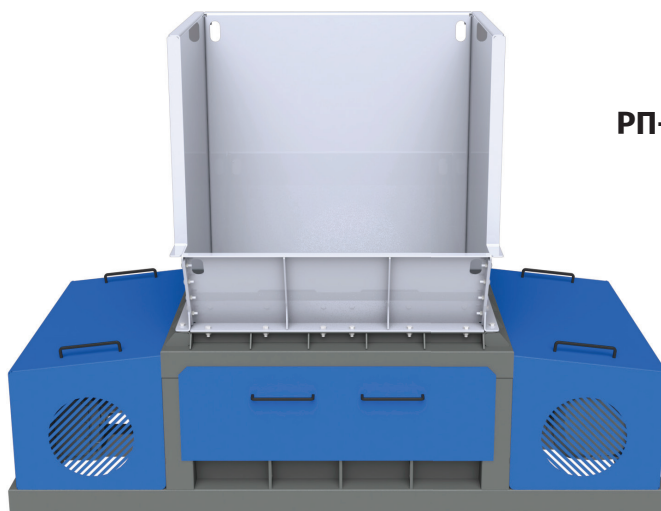

РАЗРЫВАТЕЛИ ПАКЕТОВ

PSM HYDRAULICS
ОАО ПНЕВМОСТРОЙМАШИНА

типов РП-1000, РП-1300

РП-1000

НАЗНАЧЕНИЕ:

Для работы в составе мусоросортировочных линий. Выполняет вскрытие и опустошение мусорных пакетов, содержимое равномерно высыпается на подающий конвейер для дальнейшей сортировки.

ПРЕИМУЩЕСТВА:

- ✓ Повышает производительность мусоросортировочных линий и увеличивает выборку большего объема ценного вторсырья.
- ✓ Конструкция проста и надежна в эксплуатации и техническом обслуживании.
- ✓ Загрузочный бункер, валы и элементы рабочей зоны подвергнуты горячему цинкованию - защита от коррозии на длительный срок.
- ✓ Частотное регулирование приводов валов позволяет изменять производительность.

РП-1300

ОСОБЕННОСТИ КОНСТРУКЦИИ:

- ✓ Устанавливаются над или после подающего конвейера (в зависимости от модели).
- ✓ Имеет два вращающихся вала. Один вал удерживает пакеты, а второй вал выполняет их вскрытие.