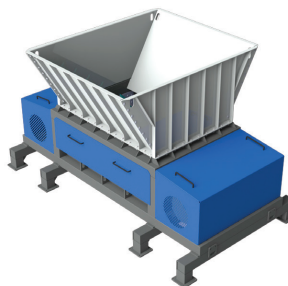

РАЗРЫВАТЕЛИ ПАКЕТОВ

PSM HYDRAULICS
ОАО ПНЕВМОСТРОЙМАШИНА

типов РП-1000, РП-1300

РП-1000

НАЗНАЧЕНИЕ:

Для работы в составе мусоросортировочных линий. Выполняет вскрытие и опустошение мусорных пакетов, содержимое равномерно высыпается на подающий конвейер для дальнейшей сортировки.

ПРЕИМУЩЕСТВА:

- ✓ Повышает производительность мусоросортировочных линий и увеличивает выборку большего объема ценного вторсырья.
- ✓ Конструкция проста и надежна в эксплуатации и техническом обслуживании.
- ✓ Загрузочный бункер, валы и элементы рабочей зоны подвергнуты горячему цинкованию - защита от коррозии на длительный срок.
- ✓ Частотное регулирование приводов валов позволяет изменять производительность.

РП-1300

ОСОБЕННОСТИ КОНСТРУКЦИИ:

- ✓ Устанавливаются над или после подающего конвейера (в зависимости от модели).
- ✓ Имеет два вращающихся вала. Один вал удерживает пакеты, а второй вал выполняет их вскрытие.