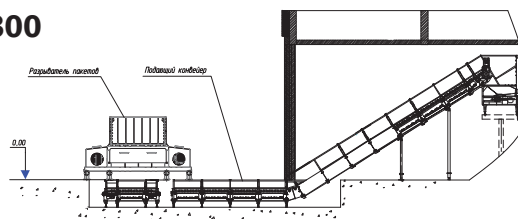

УЗНАТЬ ПОДРОБНОСТИ И ЗАКАЗАТЬ РАЗРЫВАТЕЛИ ПАКЕТОВ типов РП-1000, РП-1300

PSM HYDRAULICS
ОАО ПНЕВМОСТРОЙМАШИНА

ВЫ МОЖЕТЕ В ОТДЕЛЕ ПРОДАЖ НЕСТАНДАРТНОГО ОБОРУДОВАНИЯ
ОАО «Пневмостроймашина»:

620100, Россия, г.Екатеринбург, Сибирский тракт, 8 Е

Тел.: +7 (343) 229-92-89 e-mail: Lenkovaou@psmural.ru www.psm-hydraulics.ru