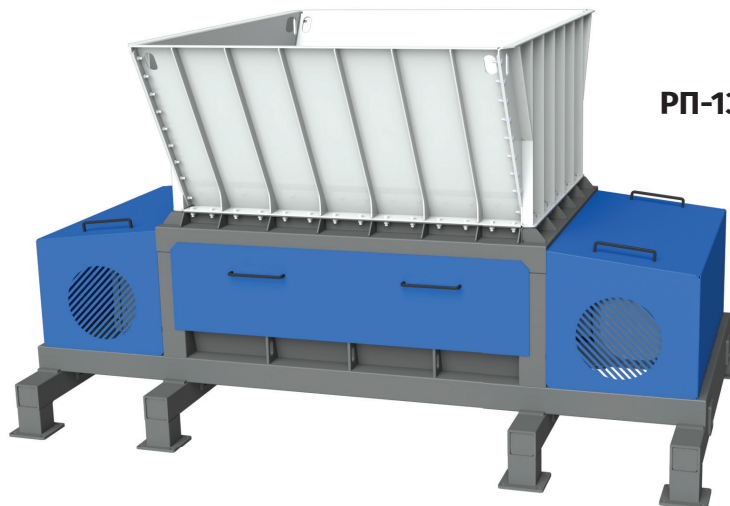

РАЗРЫВАТЕЛИ ПАКЕТОВ

PSM HYDRAULICS
ОАО ПНЕВМОСТРОЙМАШИНА

типов РП-1000, РП-1300

РП-1000

НАЗНАЧЕНИЕ:

Для работы в составе мусоросортировочных линий. Выполняет вскрытие и опустошение мусорных пакетов, содержимое равномерно высыпается на подающий конвейер для дальнейшей сортировки.

ПРЕИМУЩЕСТВА:

- ✓ Повышает производительность мусоросортировочных линий и увеличивает выборку большего объема ценного вторсырья.
- ✓ Конструкция проста и надежна в эксплуатации и техническом обслуживании.
- ✓ Загрузочный бункер, валы и элементы рабочей зоны подвергнуты горячему цинкованию - защита от коррозии на длительный срок.
- ✓ Частотное регулирование приводов валов позволяет изменять производительность.

РП-1300

ОСОБЕННОСТИ КОНСТРУКЦИИ:

- ✓ Устанавливаются над или после подающего конвейера (в зависимости от модели).
- ✓ Имеет два вращающихся вала. Один вал удерживает пакеты, а второй вал выполняет их вскрытие.