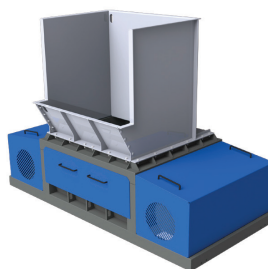

РАЗРЫВАТЕЛИ ПАКЕТОВ

PSM HYDRAULICS
ОАО ПНЕВМОСТРОЙМАШИНА

типов РП-1000, РП-1300

РП-1000

НАЗНАЧЕНИЕ:

Для работы в составе мусоросортировочных линий. Выполняет вскрытие и опустошение мусорных пакетов, содержимое равномерно высыпается на подающий конвейер для дальнейшей сортировки.

ПРЕИМУЩЕСТВА:

- ✓ Повышает производительность мусоросортировочных линий и увеличивает выборку большего объема ценного вторсырья.
- ✓ Конструкция проста и надежна в эксплуатации и техническом обслуживании.
- ✓ Загрузочный бункер, валы и элементы рабочей зоны подвергнуты горячему цинкованию - защита от коррозии на длительный срок.
- ✓ Частотное регулирование приводов валов позволяет изменять производительность.

РП-1300

ОСОБЕННОСТИ КОНСТРУКЦИИ:

- ✓ Устанавливаются над или после подающего конвейера (в зависимости от модели).
- ✓ Имеет два вращающихся вала. Один вал удерживает пакеты, а второй вал выполняет их вскрытие.