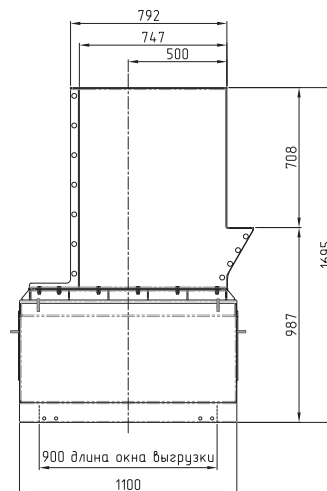

Тел.: +7 (343) 229-92-89 e-mail: Lenkovaou@psmural.ru www.psm-hydraulics.ru

РАЗРЫВАТЕЛИ ПАКЕТОВ

типов РП-1000, РП-1300

ГАБАРИТНЫЕ РАЗМЕРЫ:

РП-1000

РП-1300

ТЕХНИЧЕСКИЕ ХАРАКТЕРИСТИКИ:

	РП-1000	РП-1300
Длина валов (длина рабочей зоны)	1000 мм	1300 мм
Емкость бункера	0,77 м ³	1,1 м ³
Производительность	< 14 т/час	< 15 т/час
Скорость вращения ведомого вала	15...20 об/мин	15...20 об/мин
Скорость вращения ведущего вала	20...30 об/мин	20...30 об/мин
Мощность привода ведомого вала	11 кВт	11 кВт
Мощность привода ведущего вала	30 кВт	30 кВт
Масса	2 150 кг	2 500 кг