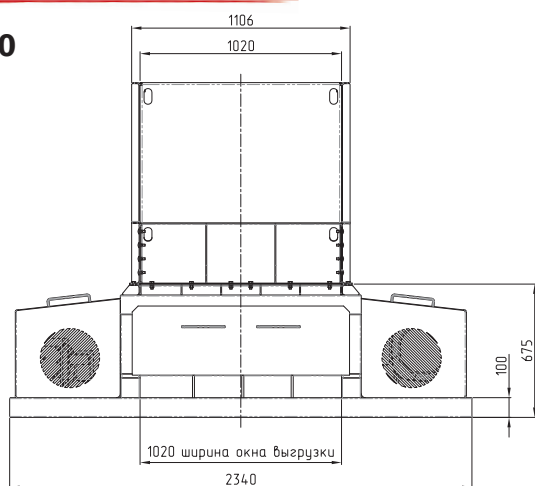

Тел.: +7 (343) 229-92-89 e-mail: Lenkovaou@psmural.ru www.psm-hydraulics.ru

РАЗРЫВАТЕЛИ ПАКЕТОВ

типов РП-1000, РП-1300

ГАБАРИТНЫЕ РАЗМЕРЫ:

РП-1000

РП-1300

ТЕХНИЧЕСКИЕ ХАРАКТЕРИСТИКИ:

	РП-1000	РП-1300
Длина валов (длина рабочей зоны)	1000 мм	1300 мм
Емкость бункера	0,77 м ³	1,1 м ³
Производительность	< 14 т/час	< 15 т/час
Скорость вращения ведомого вала	15...20 об/мин	15...20 об/мин
Скорость вращения ведущего вала	20...30 об/мин	20...30 об/мин
Мощность привода ведомого вала	11 кВт	11 кВт
Мощность привода ведущего вала	30 кВт	30 кВт
Масса	2 150 кг	2 500 кг