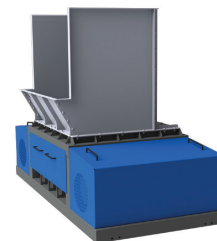

РАЗРЫВАТЕЛИ ПАКЕТОВ

PSM HYDRAULICS
ОАО ПНЕВМОСТРОЙМАШИНА

типов РП-1000, РП-1300

РП-1000

НАЗНАЧЕНИЕ:

Для работы в составе мусоросортировочных линий. Выполняет вскрытие и опустошение мусорных пакетов, содержимое равномерно высыпается на подающий конвейер для дальнейшей сортировки.

ПРЕИМУЩЕСТВА:

- ✓ Повышает производительность мусоросортировочных линий и увеличивает выборку большего объема ценного вторсырья.
- ✓ Конструкция проста и надежна в эксплуатации и техническом обслуживании.
- ✓ Загрузочный бункер, валы и элементы рабочей зоны подвергнуты горячему цинкованию - защита от коррозии на длительный срок.
- ✓ Частотное регулирование приводов валов позволяет изменять производительность.

РП-1300

ОСОБЕННОСТИ КОНСТРУКЦИИ:

- ✓ Устанавливаются над или после подающего конвейера (в зависимости от модели).
- ✓ Имеет два вращающихся вала. Один вал удерживает пакеты, а второй вал выполняет их вскрытие.