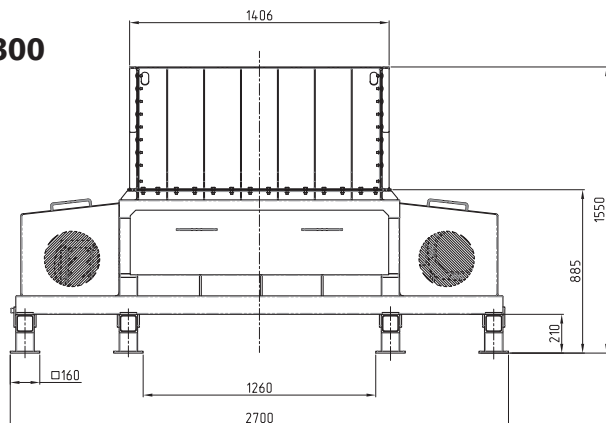

Тел.: +7 (343) 229-92-89 e-mail: Lenkovaou@psmural.ru www.psm-hydraulics.ru

РАЗРЫВАТЕЛИ ПАКЕТОВ

типов РП-1000, РП-1300

ГАБАРИТНЫЕ РАЗМЕРЫ:

РП-1000

РП-1300

ТЕХНИЧЕСКИЕ ХАРАКТЕРИСТИКИ:

	РП-1000	РП-1300
Длина валов (длина рабочей зоны)	1000 мм	1300 мм
Емкость бункера	0,77 м ³	1,1 м ³
Производительность	< 14 т/час	< 15 т/час
Скорость вращения ведомого вала	15...20 об/мин	15...20 об/мин
Скорость вращения ведущего вала	20...30 об/мин	20...30 об/мин
Мощность привода ведомого вала	11 кВт	11 кВт
Мощность привода ведущего вала	30 кВт	30 кВт
Масса	2 150 кг	2 500 кг