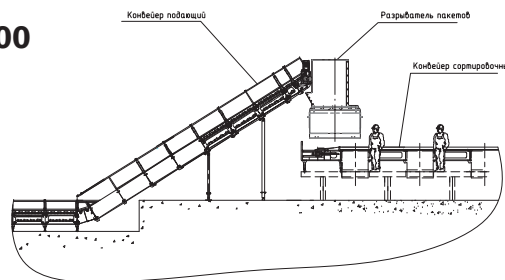

РП-1300

СХЕМА УСТАНОВКИ на мусоросортировочных заводах:

РП-1000