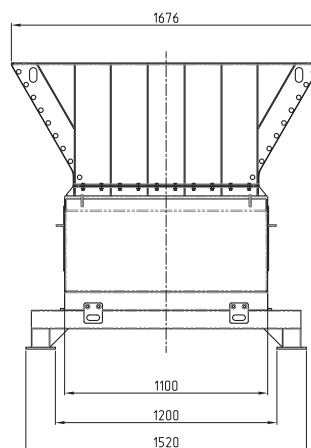

Тел.: +7 (343) 229-92-89 e-mail: Lenkovaou@psmural.ru www.psm-hydraulics.ru

РАЗРЫВАТЕЛИ ПАКЕТОВ

типов РП-1000, РП-1300

ГАБАРИТНЫЕ РАЗМЕРЫ:

РП-1000

РП-1300

ТЕХНИЧЕСКИЕ ХАРАКТЕРИСТИКИ:

	РП-1000	РП-1300
Длина валов (длина рабочей зоны)	1000 мм	1300 мм
Емкость бункера	0,77 м ³	1,1 м ³
Производительность	< 14 т/час	< 15 т/час
Скорость вращения ведомого вала	15...20 об/мин	15...20 об/мин
Скорость вращения ведущего вала	20...30 об/мин	20...30 об/мин
Мощность привода ведомого вала	11 кВт	11 кВт
Мощность привода ведущего вала	30 кВт	30 кВт
Масса	2 150 кг	2 500 кг